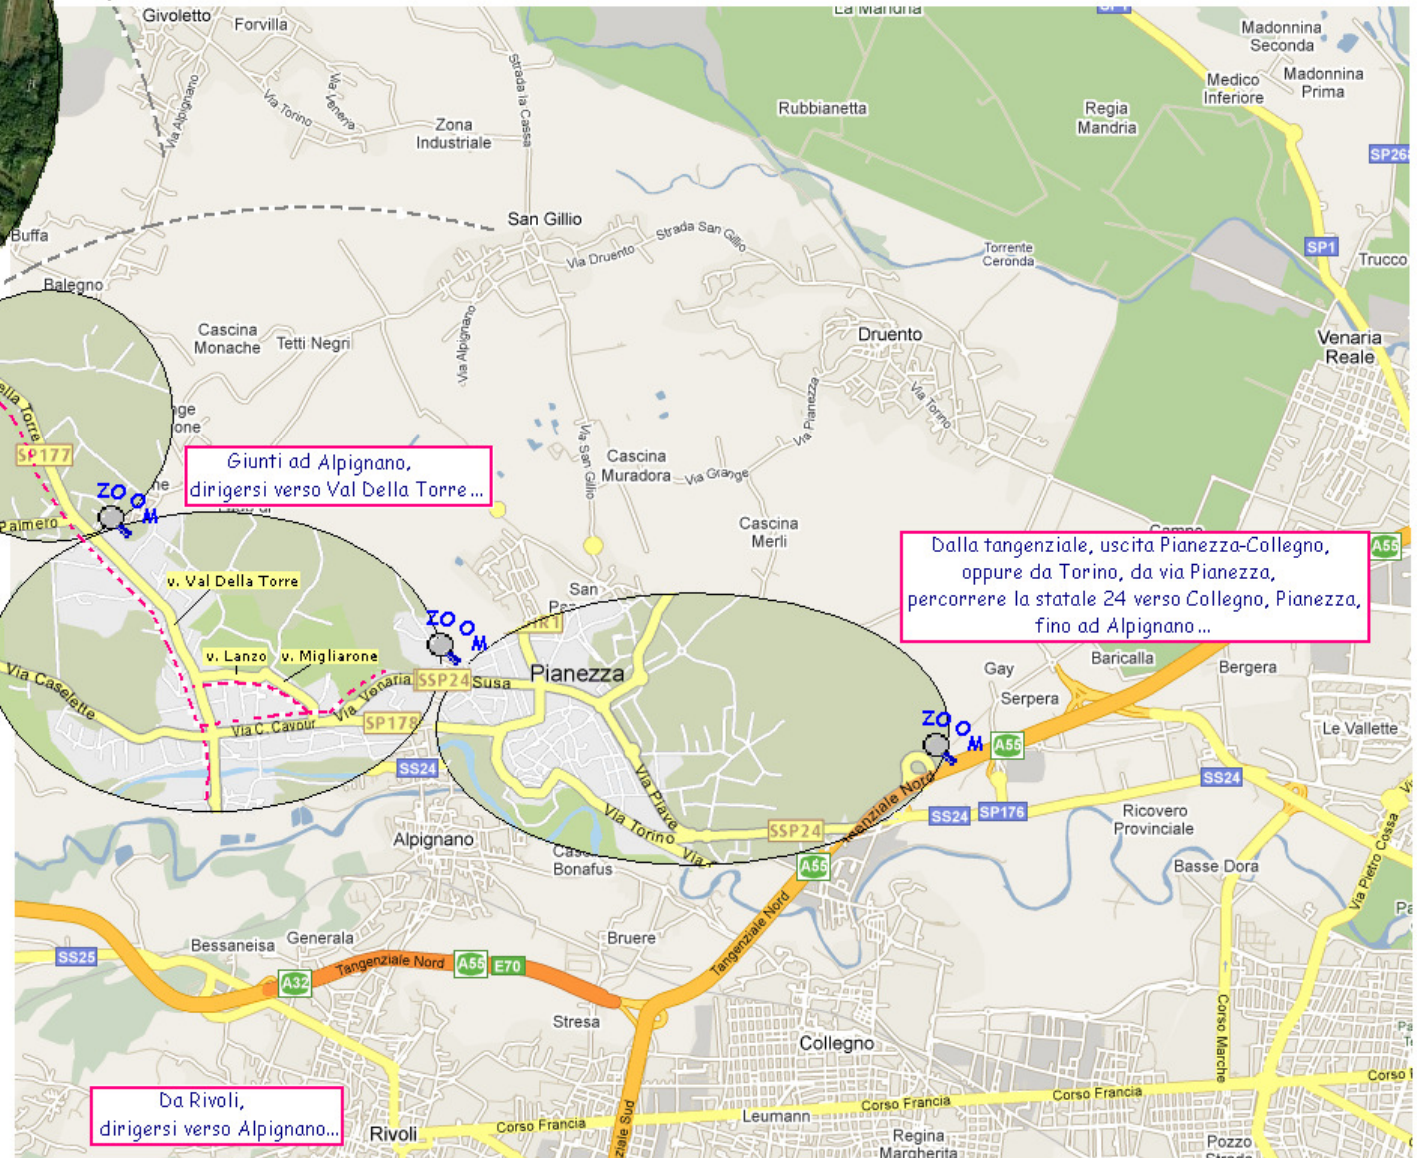

**CORTILE DELLA CHIESA PARROCCHIALE DI SANTA MARIA DELLA SPINA,
BRIONE (VAL DELLA TORRE), VIA ASTRUA**

Atta rotonda fra Givoletto e Val Della Torre,
girare verso Givoletto,
poco dopo, girare a sinistra in via Astrua

Giunti ad Alpnano,
dirigersi verso Val Della Torre...

Dalla tangenziale, uscita Pianezza-Collegno,
oppure da Torino, da via Pianezza,
percorrere la statale 24 verso Collegno, Pianezza,
fino ad Alpnano...

Da Rivoli,
dirigersi verso Alpnano...